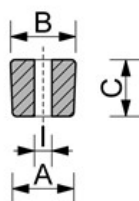

I pali prefabbricati sono disponibili in varie lunghezze e sono dotati di fori trasversali per il passaggio dei fili.

Il *mix design* del conglomerato cementizio utilizzato nel processo produttivo è studiato in funzione delle prestazioni finali atte a garantire la funzionalità del sistema:

Prospetto

Sezione

| Codice | Misure sezione [mm] | | | Altezza [mm] | Descrizione forometrie [mm] | | | | | | Peso [kg] |
|--------|---------------------|----|----|--------------|-----------------------------|-----|-----|--------------|-----------|----|-----------|
| | A | B | C | | H | D | E | F | Tipo foro | G | |
| 01180 | 70 | 75 | 65 | 2000 | 140 | 320 | 250 | rettangolare | 100 | 20 | 14 |
| 01181 | 70 | 75 | 65 | 2500 | 140 | 320 | 250 | rettangolare | 100 | 20 | 21 |
| 01182 | 70 | 75 | 65 | 2800 | 140 | 320 | 250 | rettangolare | 100 | 20 | 23 |
| 01183 | 70 | 75 | 65 | 3000 | 140 | 320 | 250 | rettangolare | 100 | 20 | 24 |